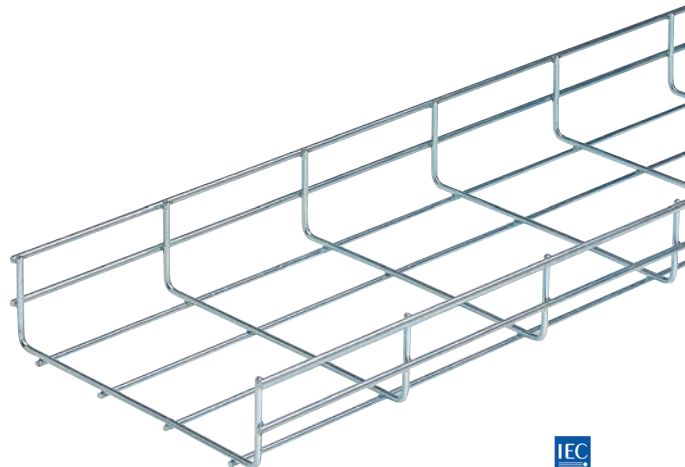

ZF31[®]

SYSTÈME DE CHEMIN DE CÂBLES FIL À BORD DROIT

Un système de chemin
de câble filaire
complet et pratique

Système de chemin de câble ZF31
en fils d'acier soudés avec bord droit chanfreiné

Portée 1,5m

Une marque
du Groupe
legrand

GAMME ZF31 : IDÉALE POUR LES BÂTIMENTS SANS CONTRAINTES SPÉCIFIQUES

Compatible avec les accessoires de dérivation et couvercles de la gamme P31, et avec les systèmes de supportage métalliques des autres gammes Legrand Cable Management

- Pose au sol facilitée dès les petites largeurs
- Arrimage des boîtes Plexo simplifié
- Accessoires automatiques pour la réalisation de courbes et fixation de luminaires
- Structure ouverte à 90 % : contrôles visuels et maintenance facilités
- Deux longueurs éclissées inférieures à 6 m = idéal pour les installations modulaires préfabriquées
- Support sans visserie = rapidité de mise en oeuvre